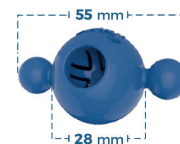

Loowi Black&White | Green | Red 125

LO-0009BX
 LO-0010BX
 LO-0011BX

4+ 125 5,5 4 x A4 16x16x22H 0,85

Loowi Auto 308

LO-0005BX 4+ 308 5,5 10 x A4 24x25x27H 2,6

Loowi Zvirata 308

LO-0004BX 4+ 308 5,5 10 x A4 24x25x27H 2,6