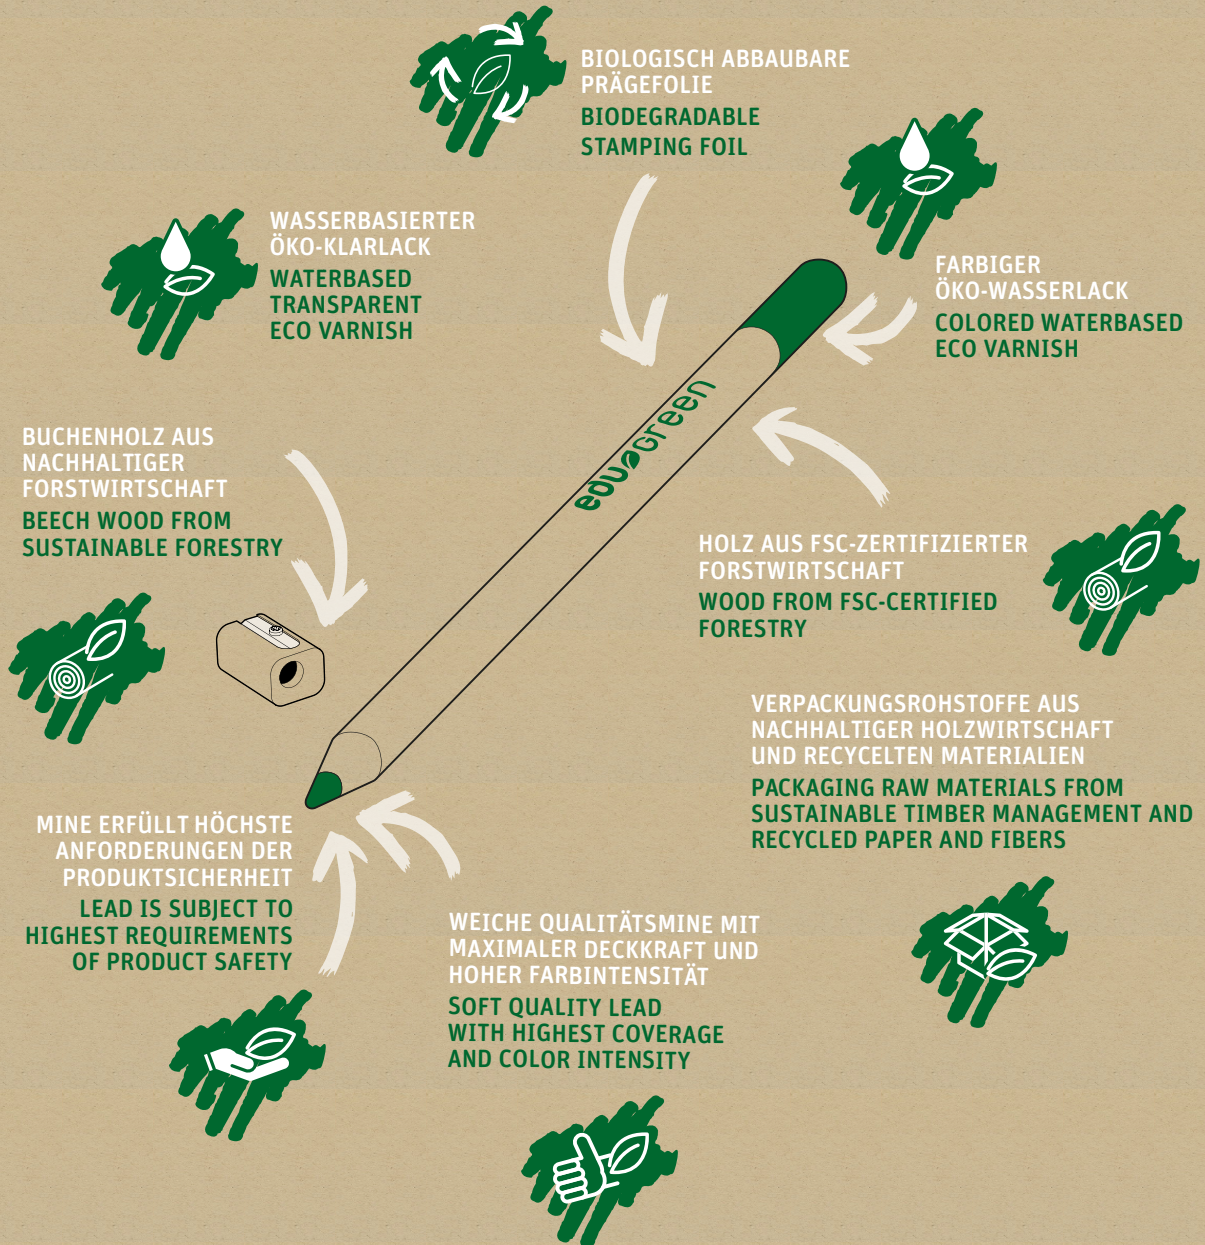

eduGreen®

ECO MEETS QUALITY

INTERESTED?