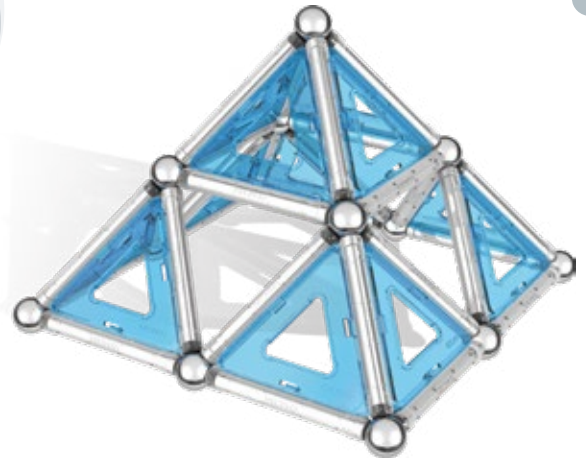

### PRO-L FIDGET DISPLAY

Item 021

**20 Units**

FOR AGES  
**8+**

GEOMAG  
**pro-L**

**POCKET SET  
DISPLAY**

Item 039

**18 Units**