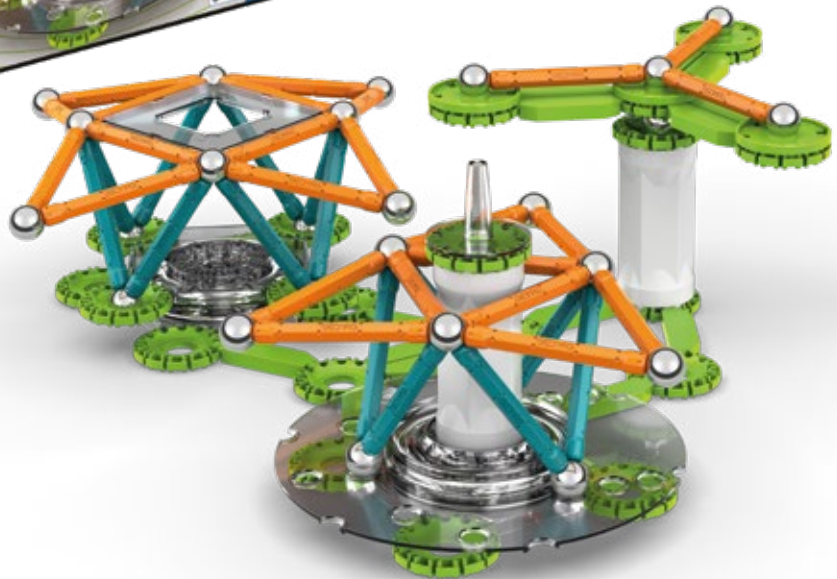

### MOTION MAGNETIC GEARS

Item 768

**160 Pcs**

**NEW**

FOR AGES  
**7+**

**STORAGE BOX**