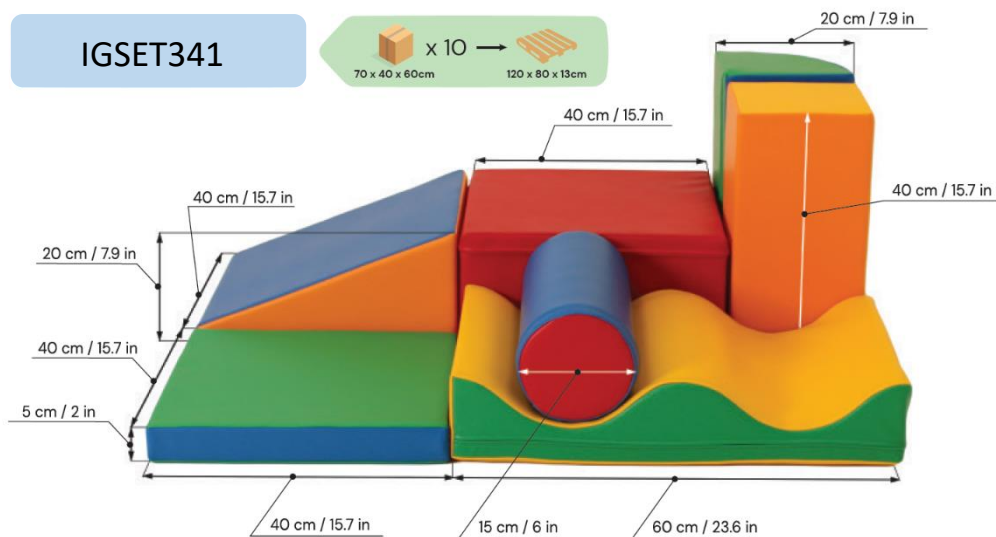

IGSET162

IGSET168

IGSET281

5

IGSET283

 x 15 → 
70 x 40 x 60cm 120 x 80 x 13cm

IGSET284

 x 15 → 
70 x 40 x 60cm 120 x 80 x 13cm

IGSET285

 x 15 → 
70 x 40 x 60cm 120 x 80 x 13cm

Sety IGLU

pro lezení a stavění

IGSET211

IGSET214

IGSET215

IGSET331

 x 10 → 
60 x 41 x 85cm 120 x 80 x 13cm

IGSET341

 x 10 →
 

 70 x 40 x 60cm 120 x 80 x 13cm

IGSET342

 x 10 →
 

 70 x 40 x 60cm 120 x 80 x 13cm

Set IGLU pro další aktivity

IGSET01X02

50 x 50 x 100cm

120 x 100 x 15cm

IGLU houpací koně

IGRUNICORN

IGRCAR1

IGRCAR4

IGRCAR8