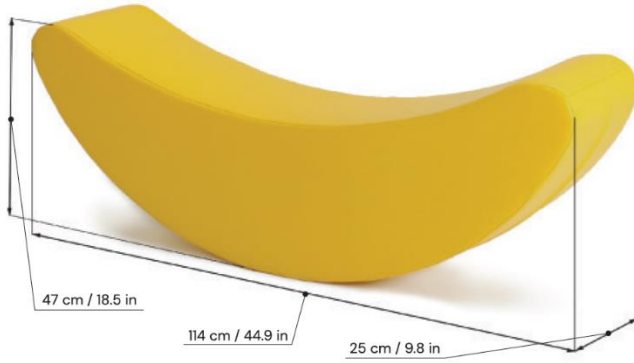

IGSET285

 x 15 → 
70 x 40 x 60cm 120 x 80 x 13cm

Sety IGLU

pro lezení a stavění

IGSET211

IGSET214

IGSET215

IGSET331

 x 10 → 
60 x 41 x 85cm 120 x 80 x 13cm

IGSET341

 x 10 →
 

 70 x 40 x 60cm 120 x 80 x 13cm

IGSET342

 x 10 →
 

 70 x 40 x 60cm 120 x 80 x 13cm

Set IGLU pro další aktivity

IGSET01X02

50 x 50 x 100cm

120 x 100 x 15cm

IGLU houpací koně

IGRUNICORN

IGRCAR1

IGRCAR4

IGRCAR8

IGRBANANA1

IGRBANANA2

IGLU ohrady pro míče

IGBALLPIT043

 x 10 → 
50 x 40 x 120cm 120 x 100 x 15cm

IGBALLPIT045

IGBALLPIT046

Dodávané barvy