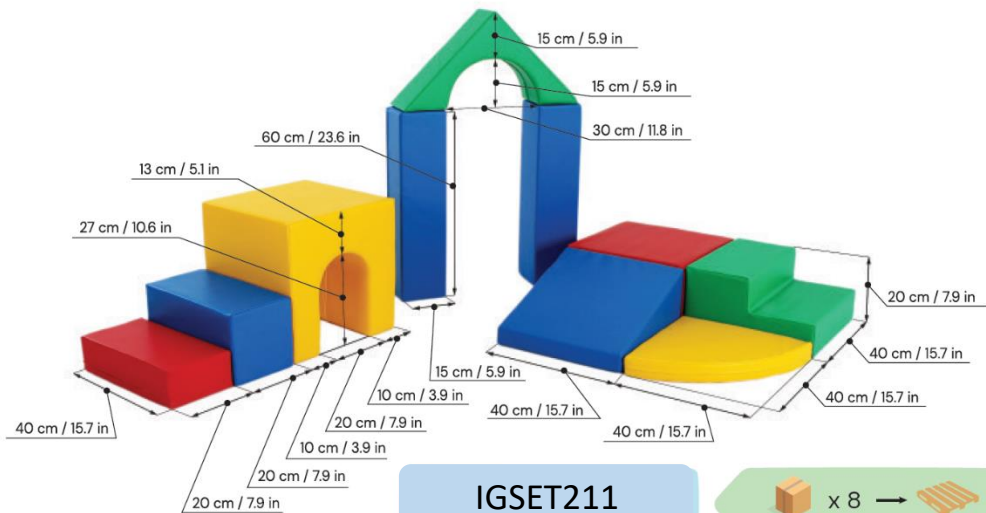

IGSET162

IGSET168

IGSET281

5

IGSET283

 x 15 → 
70 x 40 x 60cm 120 x 80 x 13cm

IGSET284

 x 15 → 
70 x 40 x 60cm 120 x 80 x 13cm

IGSET285

 x 15 → 
70 x 40 x 60cm 120 x 80 x 13cm

Sety IGLU

pro lezení a stavění

IGSET211

IGSET214

IGSET215

IGSET331

 x 10 → 
60 x 41 x 85cm 120 x 80 x 13cm

IGSET341

 x 10 →
 

 70 x 40 x 60cm 120 x 80 x 13cm

IGSET342

 x 10 →
 

 70 x 40 x 60cm 120 x 80 x 13cm

Set IGLU pro další aktivity