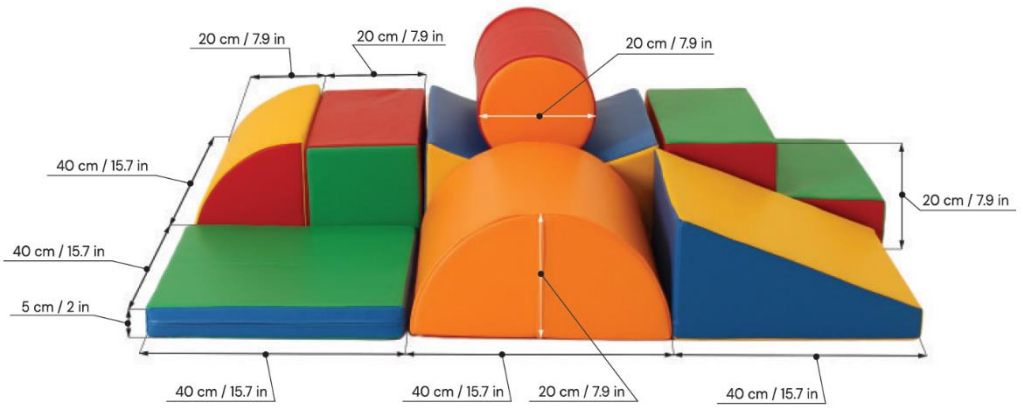

IGSET162

IGSET168

IGSET281

5

IGSET283

 x 15 → 
70 x 40 x 60cm 120 x 80 x 13cm

IGSET284

 x 15 → 
70 x 40 x 60cm 120 x 80 x 13cm

IGSET285

 x 15 → 
70 x 40 x 60cm 120 x 80 x 13cm

Sety IGLU

pro lezení a stavění

IGSET211

IGSET214

IGSET215

IGSET331

 x 10 → 
60 x 41 x 85cm 120 x 80 x 13cm

IGSET341

 x 10 →
 

 70 x 40 x 60cm 120 x 80 x 13cm

IGSET342

 x 10 →
 

 70 x 40 x 60cm 120 x 80 x 13cm

Set IGLU pro další aktivity