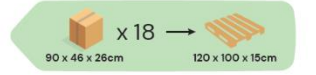

 x 10 → 
60 x 41 x 85cm 120 x 80 x 13cm

IGSET341

 x 10 →
 

 70 x 40 x 60cm 120 x 80 x 13cm

IGSET342

 x 10 →
 

 70 x 40 x 60cm 120 x 80 x 13cm

Set IGLU pro další aktivity

IGSET01X02

50 x 50 x 100cm

120 x 100 x 15cm

IGLU houpací koně

IGRUNICORN

IGRCAR1

IGRCAR4

IGRCAR8

IGRBANANA1

IGRBANANA2

IGLU ohrady pro míče

IGBALLPIT043

 x 10 → 
50 x 40 x 120cm 120 x 100 x 15cm

IGBALLPIT045

IGBALLPIT046

Dodávané barvy