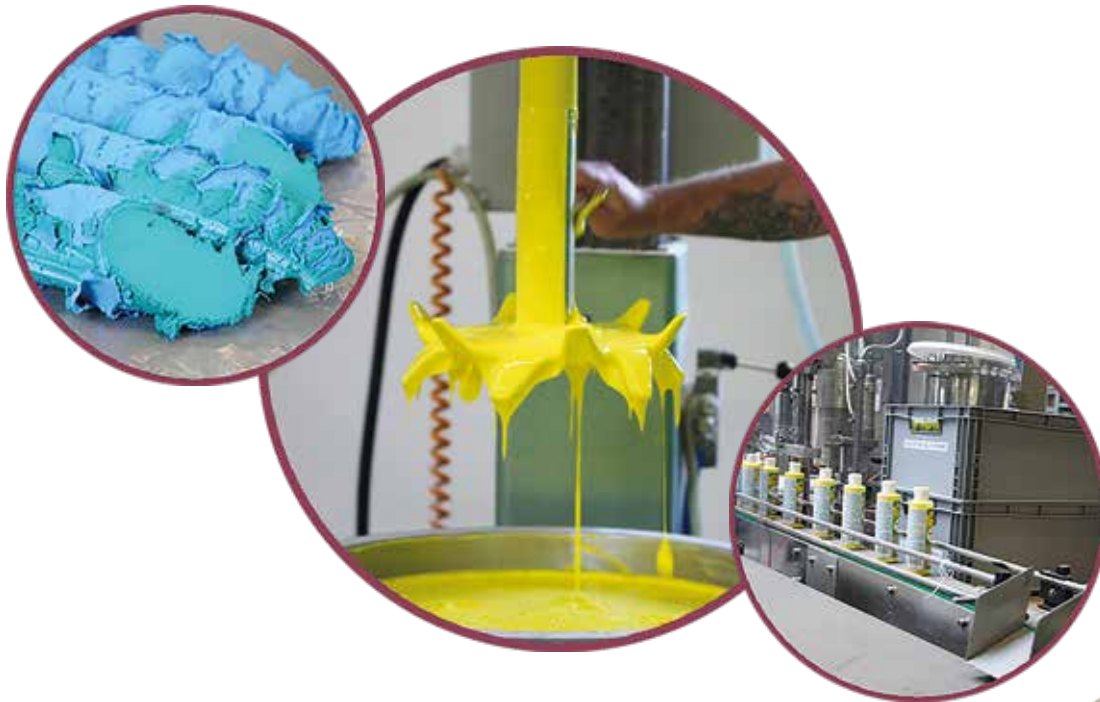

BESTE ZUTATEN AUS DEUTSCHER PRODUKTION

BEST INGREDIENTS FROM GERMAN PRODUCTION

Verschaffen Sie sich einen Eindruck - Get an impression

© Feuchtmann GmbH Spielwarenfabrik
Industriestraße 13,
91593 Burgbernheim, Germany
Tel. +49 98 43-15 51 · Fax 15 05
service@feuchtmann-spielzeug.de
www.feuchtmann-spielzeug.de
www.ministeck.de

Die Abbildungen können produktionsbedingt abweichen. Farbliche und technische Änderungen bleiben vorbehalten.

BNr. = Breimeir Artikelnummer

Alle unsere Produkte erhalten Sie im Fachhandel. Sollten Sie keinen Händler in Ihrer Nähe haben, können Sie im Internet eine Liste der Händler abrufen.

Bei Fragen oder Anregungen zu unseren Produkten können Sie mit uns Kontakt aufnehmen. Wir helfen Ihnen gerne.

The photos can slightly deviate due to the manufacturing process. Subject to technical change and change of color.

BNr. = Breimeir Itemnumber

You will receive our products in selected stores. If you don't know one in your area, you can find a list with all our partners on the internet.

In case of any further questions or suggestions concerning our products please don't hesitate and contact us. We will be glad to be of any assistance.

@feuchtmann.toy.official