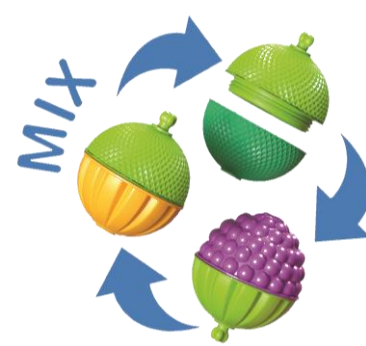

S Lalaboom se děti přirozeně učí v průběhu jednotlivých etap svého vývoje.

10m+

15m+

18m+

24m+

36m+

POP

Děti poznávají, že dílky Lalaboom se mohou spojovat díky jednoduchému systému. Rozmanité kombinace barev i povrchů stimuluje k poznávání hmatem a zrakem.

TWIST

Děti objevují, že se dílky dají otevřít a zavřít pomocí jednoduchého otáčivého pohybu. Tento pohyb je užitečnou zkušeností pro rozvoj motorických dovedností dítěte.

MIX

Děti umí vybírat tvary a barvy, vyměňovat jednotlivé díly za jiné, čímž vytvoří rozmanité kombinace. Začínají tak vyjadřovat svoje priority a svou tvořivost. Můžete je také požádat, aby spojovaly některé konkrétní tvary a barvy, abyste mohli posoudit, jak se učí je rozlišovat.

STACK

Děti již rozeznaly různé systémy spojení dílků, které LALABOOM nabízí. Nyní mohou vytvářet rozmanité konstrukce a kombinovat barvy. Při hře s dílky Lalaboom děti plánují, rozvíjejí prostorové povědomí a tvoří kompletní konstrukce, čímž si zlepšují sebevědomí. Stavební činnosti jsou základní fází ve vývoji dítěte.

LACE

Dílky LALABOOM lze i navlékat a vytvářet tak nejrůznější řetězy, které dětem umožňují další varianty hry. S Lalaboom si děti zlepšují jemnou motoriku, koncentraci, preciznost či koordinaci oko-ruka. Je to první krok na cestě, jak se učit psát.