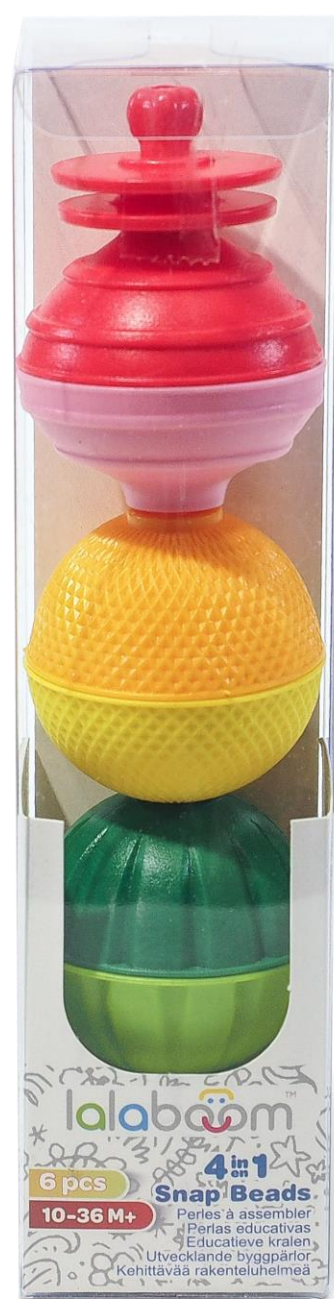

Malé sety

LB861240
LALABOOM Věž 6
6 dílků v tubusu
23x23x21 cm

LB860885
LALABOOM Mix 12
12 dílků
24x8x16,5 cm

LB860892
LALABOOM Tuba 24
24 dílků a doplňků
13x13x20 cm

Velké sety

LB860908
LALABOOM Big 36
36 dílků a doplňků
46,5x6x28 cm