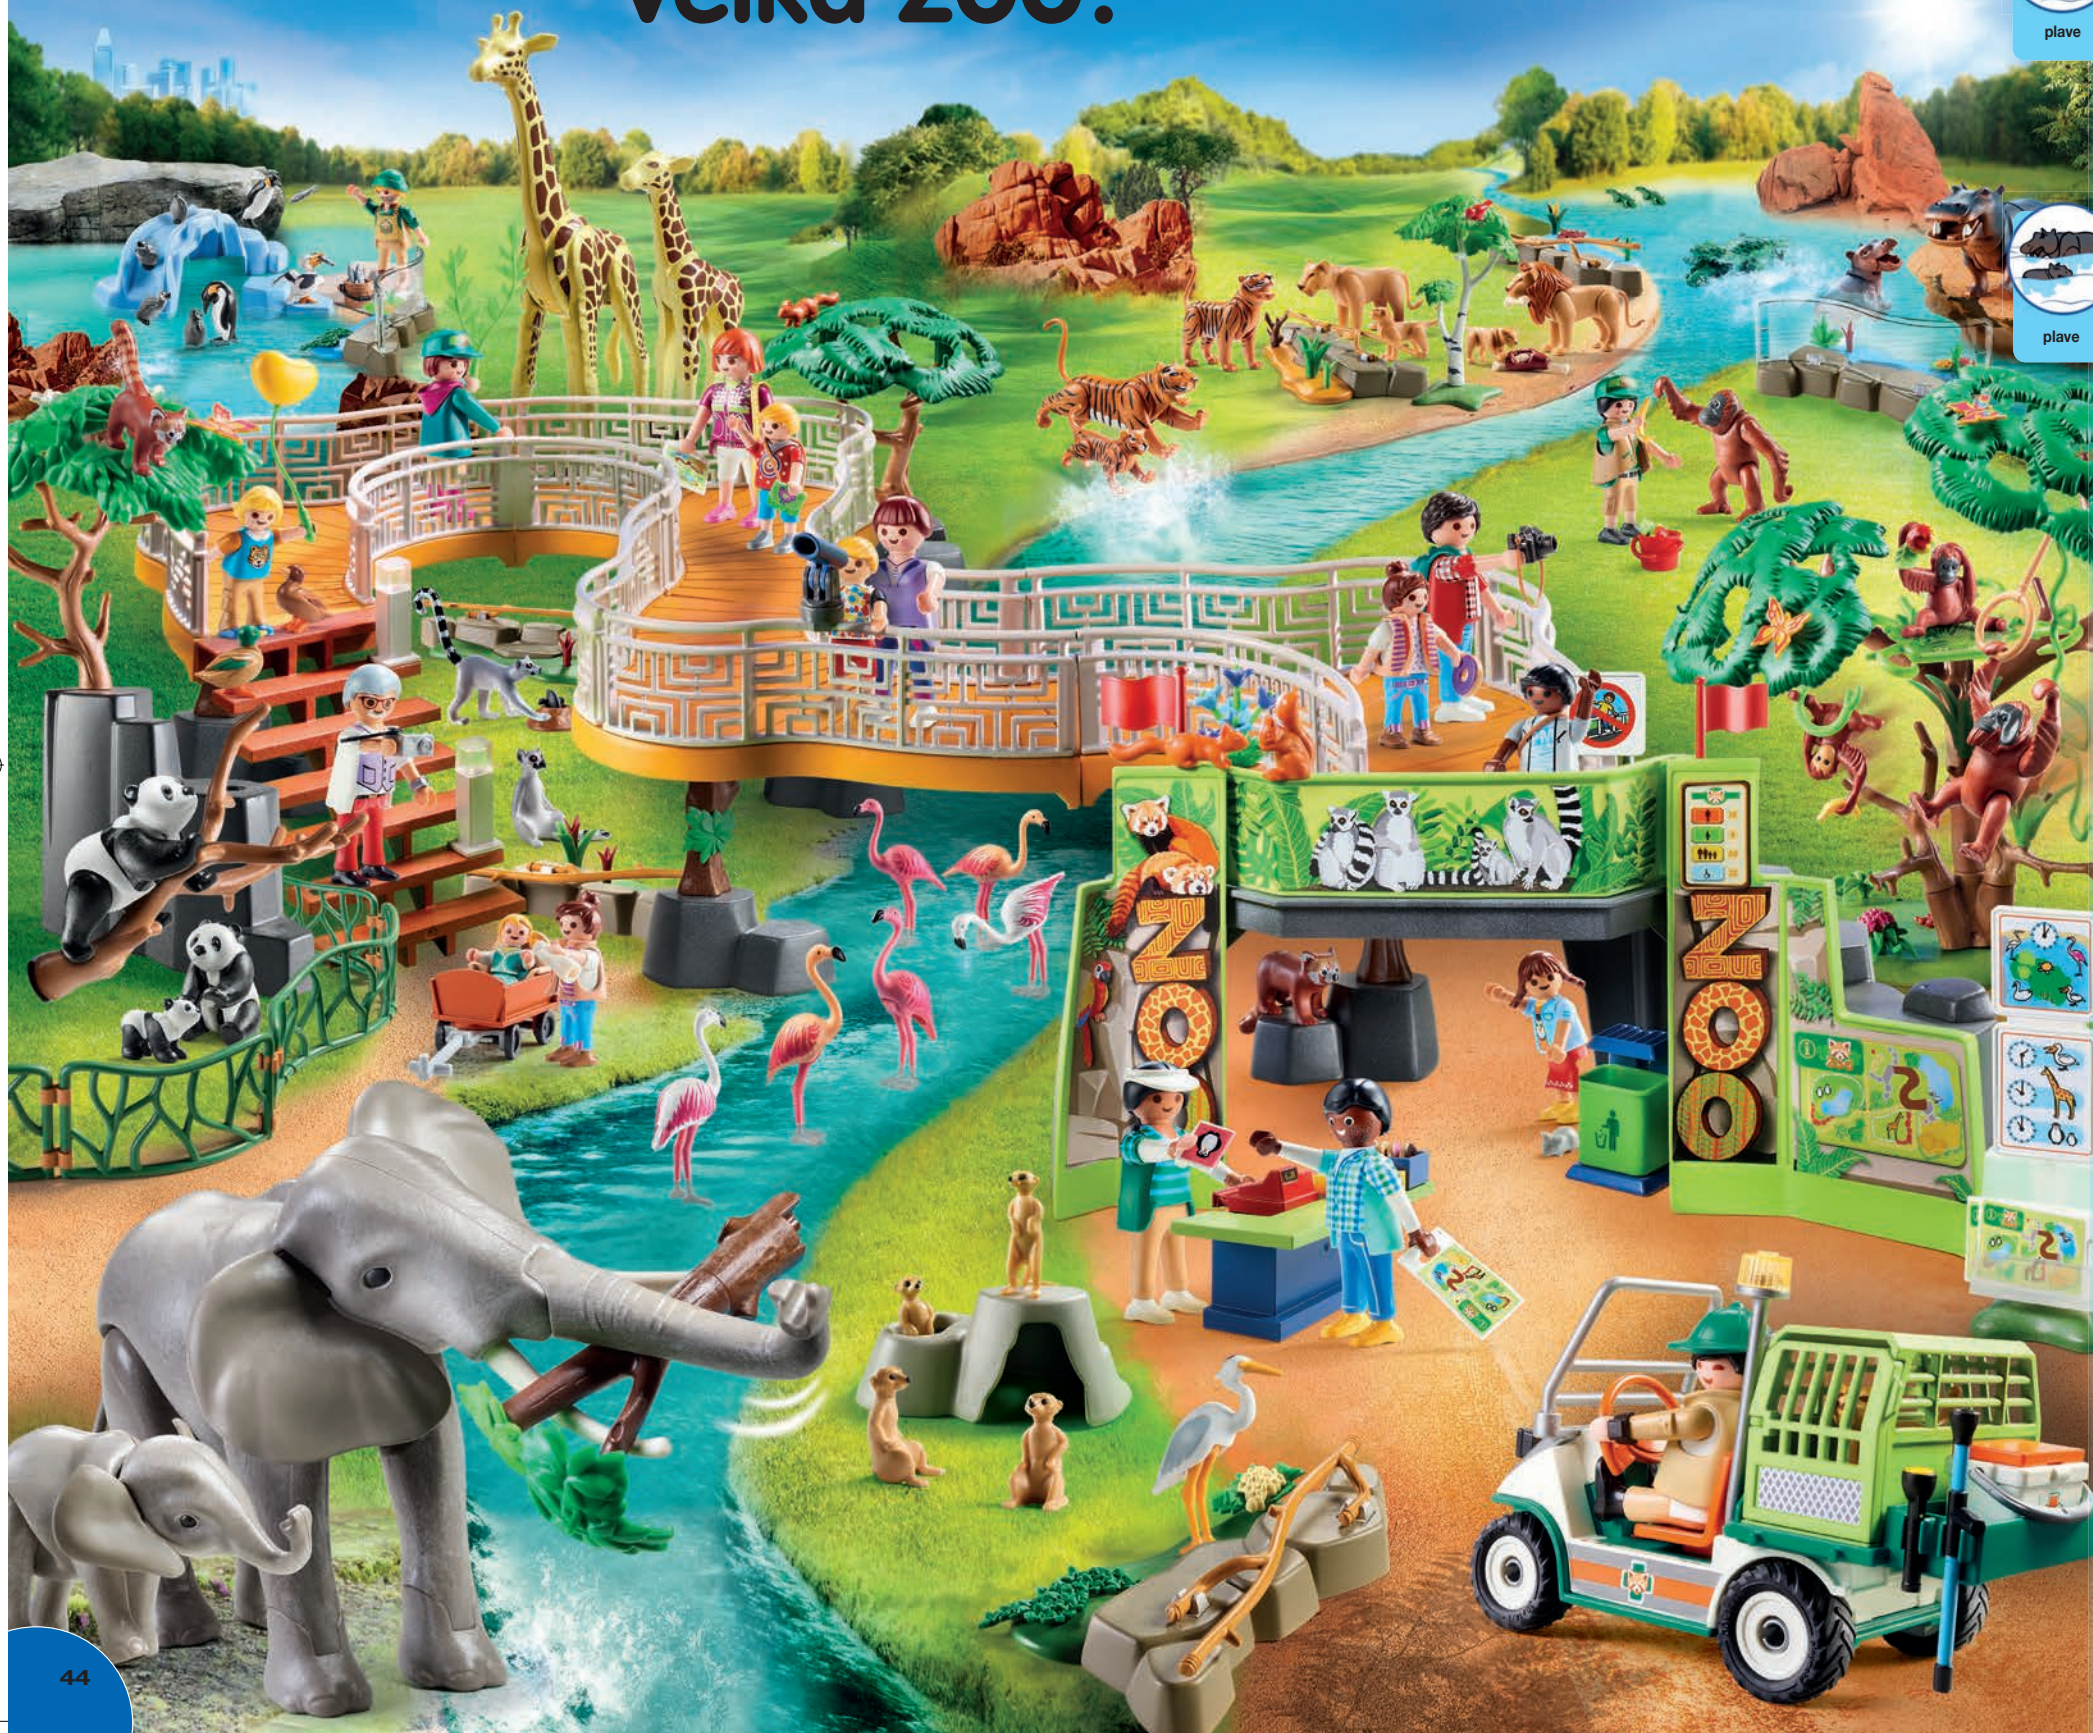

70137 Ohrada pro malá zvířátka. Děti se starají o morčata a králíčky.

frontální pohled

výsuvný a otočný

svítí (vyžaduje 1 x 1,5 V AAA baterii)

70136 Pes s boudou. Dítě se láskyplně stará o psa.

70132 Velká farma se silo. Silo může být naplněno sypkým materiálem a vyprázdněno. Na farmě je výsuvný a otočný jeřáb a moderně vybavený chlívek pro kravičky a prasátka s hřejivou červenou lampou pro selátka. Rozměry farmy: 46 x 50 x 29 cm (DxŠxV). Rozměry sila: 24 x 14 x 36 cm (DxŠxV)

Velká zoo!

70358 Aligátor s mláděty

70360 Gorila s mláděty

70357 Nosorožec s mládětem

70353 Pandy s mládětem

4+
let

70354 Hroch s mládětem

70356 Zebry s hříbětem