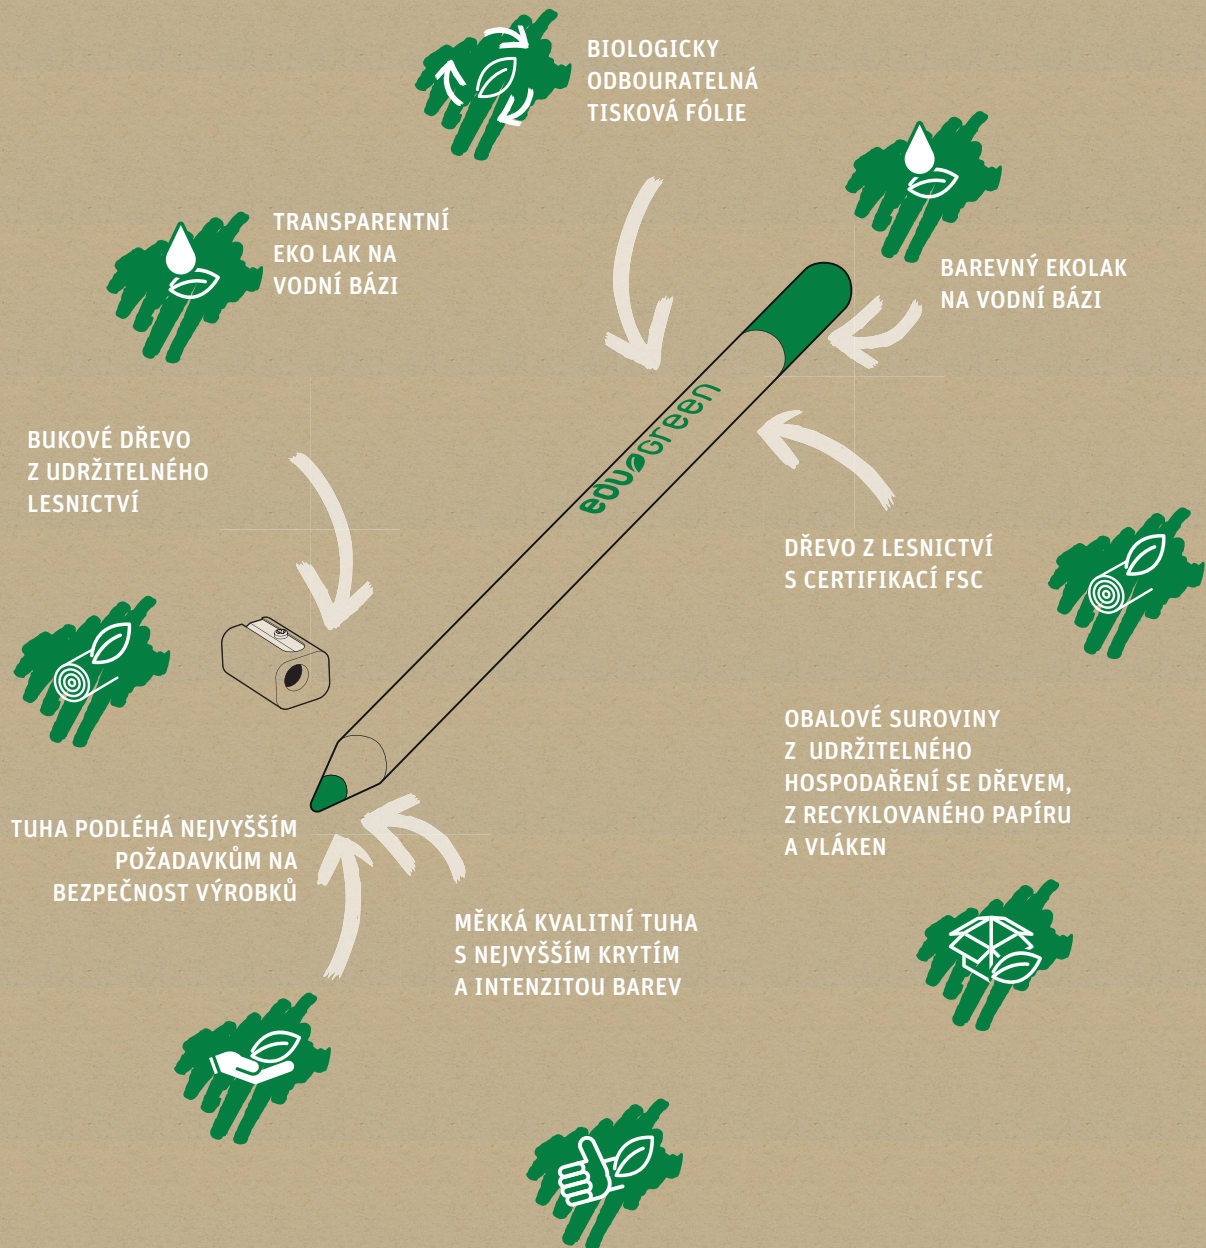

eduGreen®

ECO MEETS QUALITY

CHCI VĚDĚT VÍC
TELL ME MORE