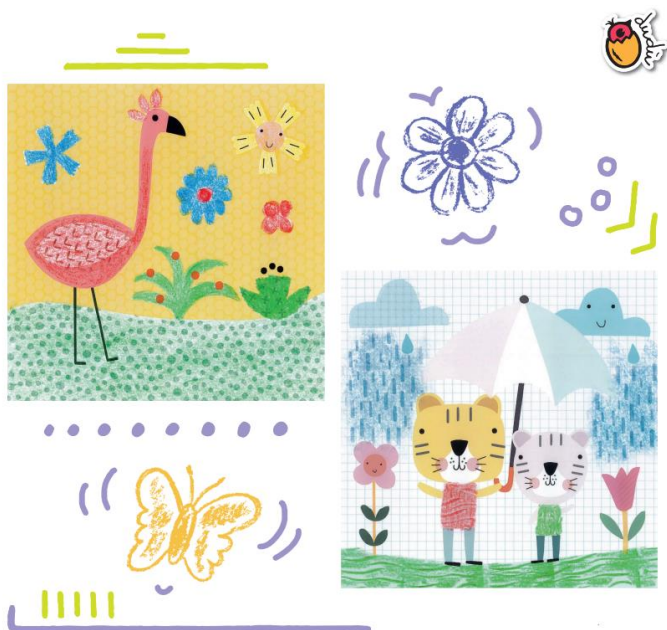

Níže naleznete několik obrázků, které vám poskytnou inspiraci, jak s tímto setem pracovat.

Set obsahuje: 24 ilustrovaných listů (s reliéfním povrchem), 4 barevné voskovky, návod.

Kód: LT20347

Materiál: papír, voskový pastel.

Baleno v papírové krabici.

Vyrobena v Itálii firmou Educational S.r.l., Teramo.

⚠ Varování: Není vhodné pro děti mladší 3 let. Obsahuje malé části, které mohou být polknuty. Žádné z částí nekládejte do úst. Používat pod dohledem dospělé osoby. Výrobek a jeho zpracování odpovídá normě EN 71 o „bezpečnosti hraček“.

Toypex s.r.o.
V Půstkách 462
252 41 Dolní Břežany
DIČ: CZ44012853
info@toypex.cz
www.TOYPEX.cz