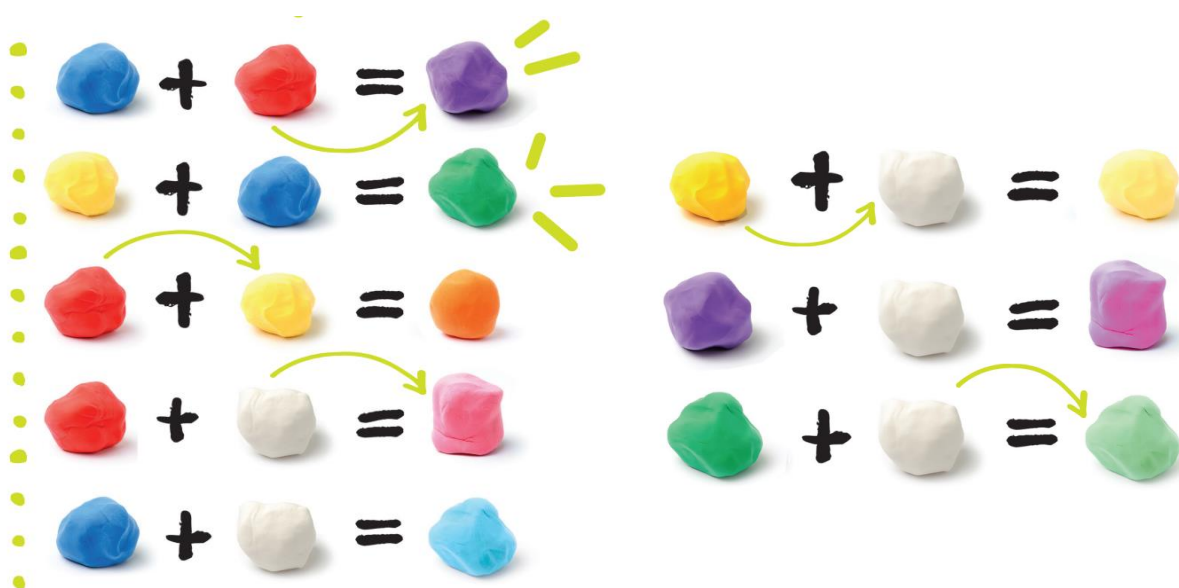

Průvodce mícháním barev