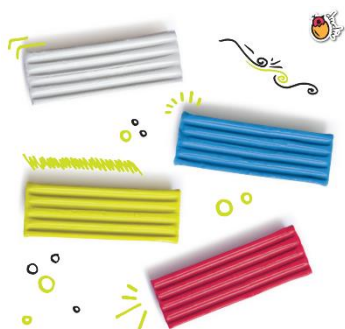

Součástí setu je 7 obrázků z tvrdého papíru se 14 různými ilustracemi podmořského světa. Je zábavné a poučné si s dětmi ilustrace prohlédnout, rozpoznávat jednotlivá zvířátka, naučit se jejich názvy. Verbální aktivity vedou k rozšíření dětské slovní zásoby, jsou užitečné i pro další činnosti.

Ukažte dětem fotogalerii zvířátek, která je součástí tohoto návodu. Děti mohou spojovat fotografie se souvisejícími ilustracemi.

Set obsahuje také vysoce kvalitní modelínu, která na vzduchu netvrdne, je vypratelná, bez lepku, vyrobená na rostlinné bázi, vhodná pro malé děti. Na začátku si modelínu vyzkoušejte, vezměte ji do ruky, pracujte s ní, abyste viděli, kolik různých tvarů z ní můžete vytvořit (např. balonky, klobásky, šneky atd.). Všechny tyto aktivity podporují manuální zručnost dětí, jemnou motoriku, učí prostorovému vnímání, rozpoznávání jednotlivých tvarů.

Na každém obrázku jsou barevné tvary. Vytvořte stejné tvary za pomoci modelíny a spojte je s tvary na obrázku přimáčknutím.

Prostřednictvím modelíny je možné také vytvořit nejrůznější figurální prvky (ryby, vodní bubliny, hvězdice, mořské řasy, mušle atd.), kterými lze obrázek dozdobit. Modelína jde z obrázku odstranit a použít opakovaně. Zůstanou-li na obrázku stopy modelíny, lze je odstranit třením suchým hadříkem.

Za pomoci modelíny je možné vytvořit nejen dekorace, ale také rámečky ilustrací. Na zadní stranu obrázků také můžete připevnit háček a pověsit obrázky třeba v dětském pokojíčku.

Modelína je v tomto setu rozdělena na barevné bloky/špalíky (v barvách žlutá, červená, modrá, bílá). Smícháním jednotlivých barev můžete získat nový barevný odstín. Níže naleznete průvodce mícháním barev.