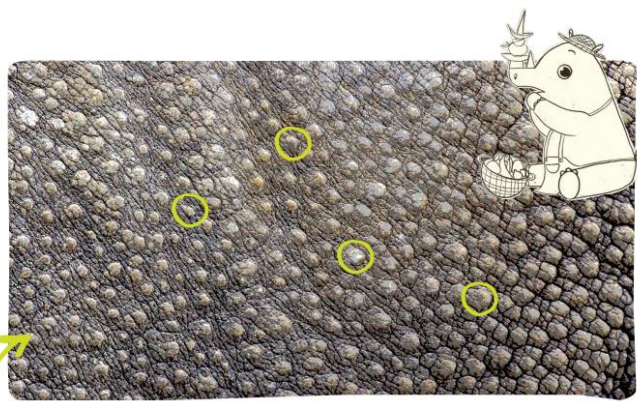

Dětské fixy – každá ilustrace může být vybarvena za pomoci fix, které jsou součástí balení. Sada vysoce kvalitních, vypratelných, dermatologicky testovaných fix bez lepků je vhodná pro malé děti. Fixy lze použít k vytvoření vzorů kůže zvířat nebo pro volné kreslení. Tečky, čáry, čmáranice, kroužení jsou základní „abecedou“ kreslení, prvním cvičením, které by dítě mělo provádět, když se učí kreslit.

Vybarvování, vybarvování a zase vybarvování – zvířátka mohou být samozřejmě vybarvena věrohodně, dle skutečnosti. Pro tento případ doporučujeme, aby vaše dítě dělalo plynulé tahy a snažilo se držet uvnitř linek.

Než začnete, seznámte děti s fixami. Vyzkoušejte různé způsoby držení, pohyby rukou a paží, experimentujte s různými druhy tahů. Vyzvěte děti, aby zkusily vyvinout různé úrovně tlaku na fixu.

Nejprve nechte děti volně experimentovat na obyčejném bílém papíře. Dobrý nápad je také okopírovat některou z destiček, aby mohly děti znovu a znovu vybarvovat zvířátka v různých barvách.

Práce se setem pomáhá dětem rozvíjet jemnou motoriku, pozorovací schopnosti, učí je rozeznávat jednotlivé barvy, seznamuje je se základy kreslení a vybarvování. Obrázky níže jsou průvodcem pro dospělé a zdrojem inspirace pro každého. Ukažte tyto obrázky dětem, povídejte si s nimi o obrázcích.